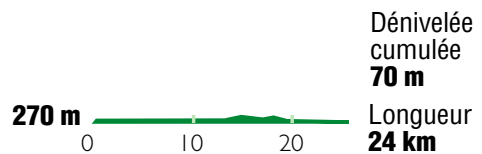

SAVOIE

21 BOUCLE DE VOGLANS

↑ niveau : *facile*

Nord

0 1 2 3 4 5km

■ Carte Michelin n 74