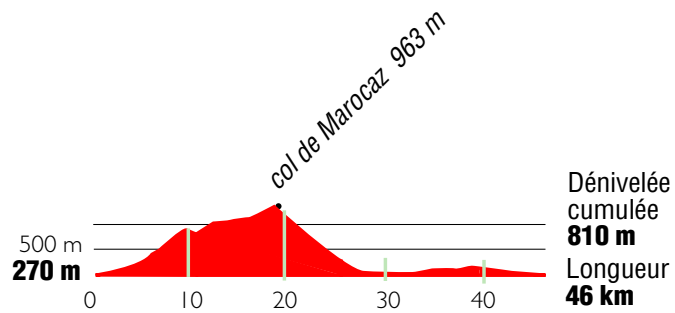

SAVOIE

12 TRAVERSÉE DU MAROCAZ

↑ niveau : *sportif*

Nord

0 1 2 3 4 5km

■ Carte Michelin n 74